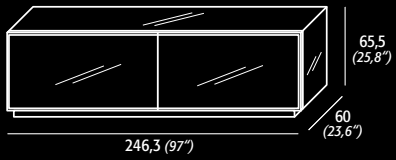

MISS MS7
design Pinuccio Borgonovo

FINITURA ESTERNA **Cristallo laccato**
Specchio fumè

FRONTALE **Cristallo laccato**
Specchio fumè

EXTERNAL FINISHING **Lacquered crystal glass**
Mirror fumè

FRONT **Lacquered crystal glass**
Mirror fumè