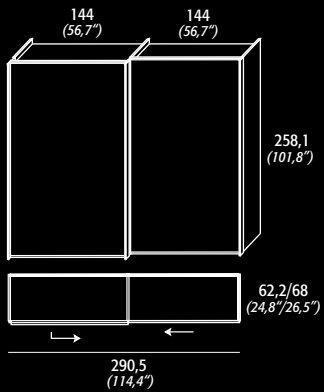

DOSSIER DC401
design Pinuccio Borgonovo

• **ANTA BAR-CODE**
PANNELLO **Cristallo a righe laccato bianco**
Cristallo liscio laccato colori

TELAIO Argento brillante

• **BAR-CODE DOOR**
PANEL **White lacquered lined crystal glass**
Plain coloured crystal glass

DOOR FRAME Glossy silver

• **BAR-CODE TÜR**
PANEEL **Weiß lackiert gestreiftes Kristallglas**
Farblackiertes glattes Kristallglas

RAHMEN Glänzendes Silber

• **BAR-CODE PORTE**
PANNEAU **Cristal à lignes laqué blanc**
Cristal simple laqué couleurs