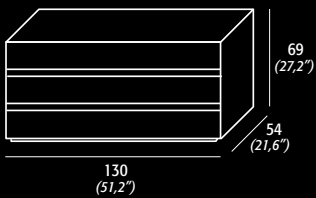

FORTY-FIVE

design Pinuccio Borgonovo

Rovere tinto scuro
Rovere laccato colori
Noce canaletto naturale
Laccato opaco
Laccato lucido

Dark oak
Colour stained oak
Nat. Canaletto Walnut
Matt lacquer
Glossy lacquer

Dunkle Eiche
Farblackierte Eiche
Nat. Canaletto Nussbaum
Matt lackiert
Glänzend lackiert

Rouvre teinté foncé
Rouvre laqué couleurs
Nnoyer canaletto nat.
Laqué mat
Laqué brillant

FORMER