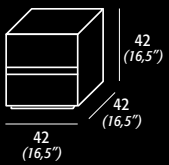

FORTY-FIVE

design Pinuccio Borgonovo

Rovere tinto scuro
Rovere laccato colori
Noce canaletto naturale
Laccato opaco
Laccato lucido

Dark oak
Colour stained oak
Nat. Canaletto Walnut
Matt lacquer
Glossy lacquer