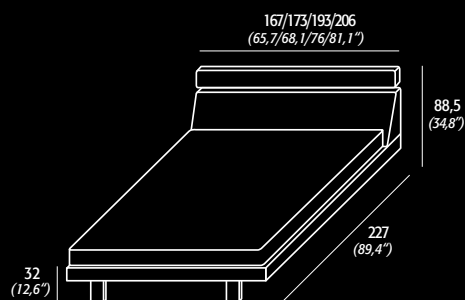

COAST TO COAST CO/C

design Pinuccio Borgonovo

FORMER

STRUTTURA Rovere tinto scuro
Rovere laccato colori
Noce canaletto naturale
Laccato opaco
Laccato lucido

TESTATA Tessuto
(non fresata) **Pelle**

STRUCTURE Dark oak
Colour stained oak
Nat. canaletto Walnut
Matt lacquer
Glossy lacquer

BEDHEAD Fabric
(without lateral milling) **Leather**

STRUKTUR Dunkle Eiche
Farblackierte Eiche
Nat. canaletto Nussbaum
Matt lackiert
Glänzend lackiert

BETTHAUPT Stoff
(ohne Fräsen) **Leder**

STRUCTURE Rouvre teinté foncé
Rouvre laqué couleurs
Noyer canaletto nat.
Laqué brillant
Laqué mat