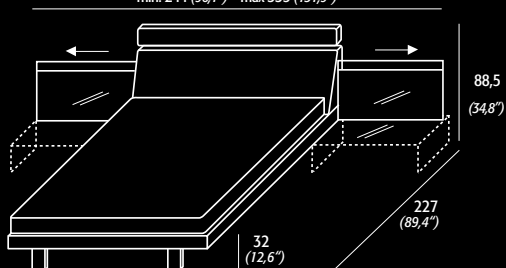

**COAST TO COAST CO - COAST**  
design Pinuccio Borgonovo

**FORMER**

min. 283 (111,4") - max 374 (158,5")  
min. 270 (106,3") - max 361 (142,1")  
min. 250 (98,4") - max 341 (134,2")  
min. 244 (96,1") - max 335 (131,9")

STRUTTURA **Rovere tinto scuro**  
**Rovere laccato colori**  
Noce canaletto naturale  
Laccato opaco  
Laccato lucido

TESTATA (fresata) Tessuto  
**Pelle**

COMODINI COAST **Cristallo trasparente**  
**extra-light/Specchio**