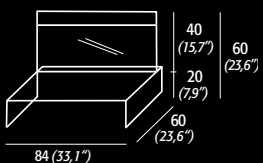

**COAST TO COAST CO - COAST**  
design Pinuccio Borgonovo

**FORMER**

min. 283 (111,4") - max 374 (158,5")  
min. 270 (106,3") - max 361 (142,1")  
min. 250 (98,4") - max 341 (134,2")  
min. 244 (96,1") - max 335 (131,9")