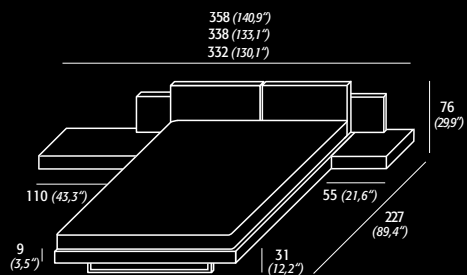

BAY
design Pinuccio Borgonovo

STRUTTURA Rovere tinto scuro
Rovere laccato colori
Laccato opaco
Laccato lucido

STRUCTURE Dark oak
Colour stained oak
Matt lacquer
Glossy lacquer

STRUKTUR Dunkle Eiche
Farblackierte Eiche
Matt lackiert
Glänzend lackiert

STRUCTURE Rouvre teinté foncé
Rouvre laqué couleurs
Laqué mat
Laqué brillant

TESTATA Tessuto
Pelle

BEDHEAD Fabric
Leather

BETTHAUPT Stoff
Leder

TÊTIÈRE Tissu
Cuir

FORMER