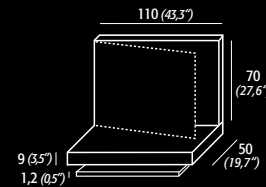

BAY
design Pinuccio Borgonovo

STRUTTURA Rovere tinto scuro
Rovere laccato colori
Laccato opaco
Laccato lucido

STRUCTURE Dark oak
Colour stained oak
Matt lacquer
Glossy lacquer

STRUKTUR Dunkle Eiche
Farblackierte Eiche
Matt lackiert
Glänzend lackiert

STRUCTURE Rouvre teinté foncé
Rouvre laqué couleurs
Laqué mat
Laqué brillant

TESTATA Tessuto
Pelle

BEDHEAD Fabric
Leather

BETTHAUPT Stoff
Leder

TÊTIÈRE Tissu
Cuir

FORMER