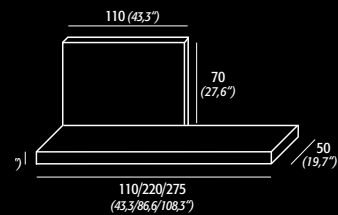

BAY
design Pinuccio Borgonovo

STRUTTURA Rovere tinto scuro
Rovere laccato colori
Laccato opaco
Laccato lucido

STRUCTURE Dark oak
Colour stained oak
Matt lacquer
Glossy lacquer

STRUKTUR Dunkle Eiche
Farblackierte Eiche
Matt lackiert
Glänzend lackiert

STRUCTURE Rouvre teinté foncé
Rouvre laqué couleurs
Laqué mat
Laqué brillant

TESTATA Tessuto
Pelle

BEDHEAD Fabric
Leather

BETTHAUPT Stoff
Leder

TÊTIÈRE Tissu
Cuir

FORMER