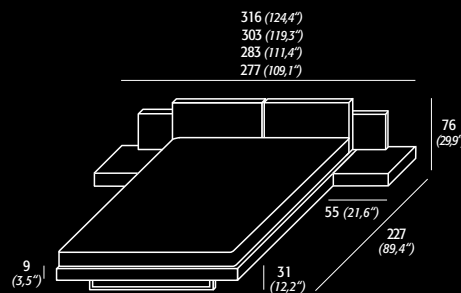

BAY
design Pinuccio Borgonovo

STRUTTURA Rovere tinto scuro
Rovere laccato colori
Laccato opaco
Laccato lucido

STRUCTURE Dark oak
Colour stained oak
Matt lacquer
Glossy lacquer

STRUKTUR Dunkle Eiche
Farblackierte Eiche
Matt lackiert
Glänzend lackiert

STRUCTURE Rouvre teinté foncé
Rouvre laqué couleurs
Laqué mat
Laqué brillant

TESTATA Tessuto
Pelle

BEDHEAD Fabric
Leather

BETTHAUPT Stoff
Leder

TÊTIÈRE Tissu
Cuir

FORMER