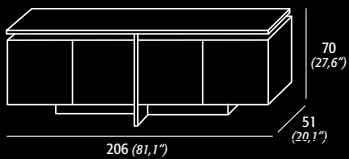

LYBRA LY1
design Pinuccio Borgonovo

FORMER

FINITURA ESTERNA

Rovere tinto scuro
Rovere laccato colori
Noce canaletto naturale
Laccato opaco
Laccato lucido

EXTERNAL FINISHING

Dark oak
Colour stained oak
Nat. Canaletto Walnut
Matt lacquer
Glossy lacquer