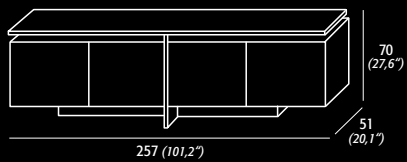

**LYBRA LY2**  
design Pinuccio Borgonovo

**FORMER**

FINITURA ESTERNA  
Rovere tinto scuro  
Rovere laccato colori  
Noce canaletto naturale  
Laccato opaco  
**Laccato lucido**

INTERNO E  
SCHIENALE  
**Laccato nero opaco**